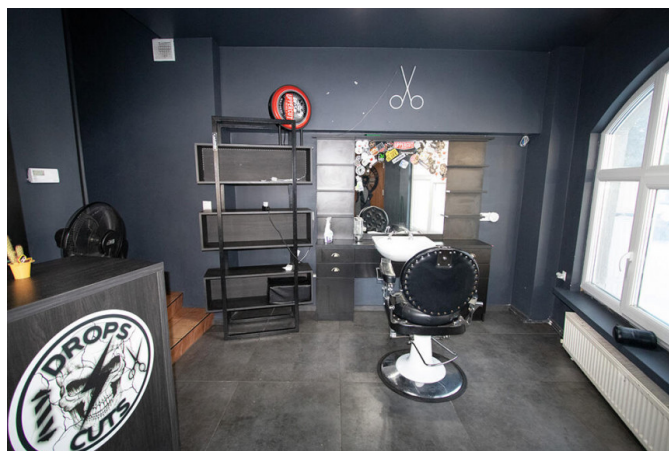

LOKAL NA WYNAJEM
ZIELONOGÓRSKI, SULECHÓW
40 m² - 1 500 PLN

Numer oferty: 55

Typ transakcji	Wynajem	Cena	1 500 PLN
Powierzchnia	40 m ²	Cena za m ²	37,50 PLN / m.

Magdalena Krojcig-Pawlik
795131241
biuro@nieruchomosci-sulechow.pl