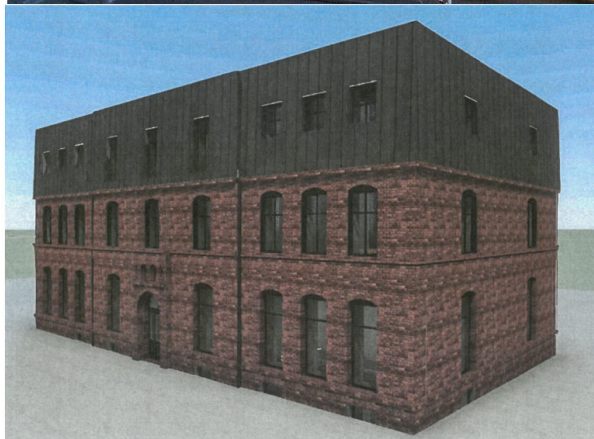

LOKAL NA WYNAJEM

ZIELONOGÓRSKI, SULECHÓW

868 m² - 30 000 PLN

Numer oferty: 53

Typ transakcji	Wynajem	Cena	30 000 PLN
Powierzchnia	868 m ²	Cena za m ²	34,56 PLN / m.

Typ lokalu

igowy, usługowy, handlowo-biurowe, usługi medyczne